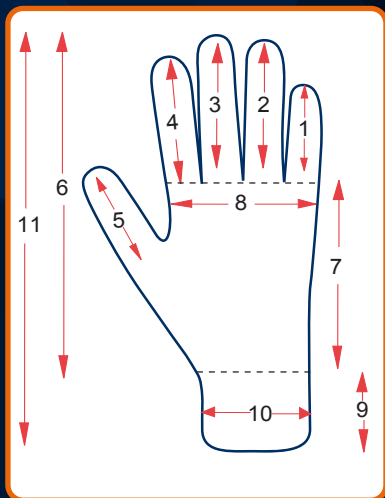

MODELO: 56-133

TALLA: 7, 8 y 9

COLOR: Amarillo

DESCRIPCIÓN:

Guante de látex de 18 milésimas de espesor, 13" de largo, flock interno de algodón, puño rolado. Guante tipo doméstico, cuenta con suave flock de algodón lo que tiene entre otras ventajas el absorber la sudoración, la fácil colocación y extracción del mismo, este modelo cuenta con un patrón de relieve en la palma, lo que facilita la adherencia a las superficies húmedas y resbaladizas.

CERTIFICACIÓN

EMPAQUE
144 PARES

Puño:
rolado

Palma:
látex flocado

Dorso:
látex flocado

Interior:
flock de algodón

Visualmente: No presenta fallas visibles como: grietas, deshilados, torcidos, cortadura o fallas en el ensamble.

DIMENSIONES		7	8	9
1	Dedo meñique	56 mm	60 mm	60 mm
2	Dedo anular	72 mm	75 mm	75 mm
3	Dedo medio	76 mm	80 mm	80 mm
4	Dedo índice	65 mm	70 mm	70 mm
5	Dedo pulgar	60 mm	65 mm	65 mm
6	Longitud	N / A	N / A	N / A
7	Longitud de palma	N / A	N / A	N / A
8	Ancho de palma	85 mm	100 mm	110 mm
9	Longitud de puño	N / A	N / A	N / A
10	Ancho de puño	N / A	N / A	N / A
11	Longitud Total	325 mm	325 mm	325 mm
12	Ribete	N / A	N / A	N / A