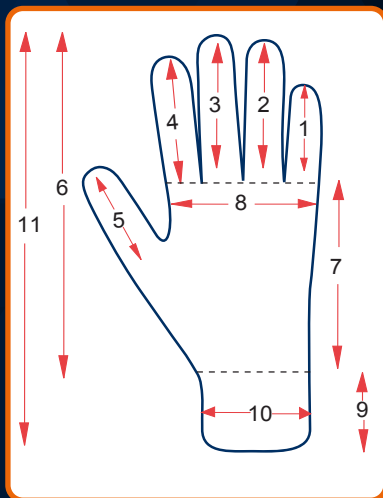

MODELO: 56-132

TALLA: 7, 8 y 9

COLOR: Azul

DESCRIPCIÓN:

Guante de látex de 18 milésimas de espesor, 13" de largo, flock interno de algodón, puño rolado. Guante tipo doméstico, cuenta con suave flock de algodón lo que tiene entre otras ventajas el absorber la sudoración, la fácil colocación y extracción del mismo, este modelo cuenta con un patrón de relieve en la palma, lo que facilita la adherencia a las superficies húmedas y resbaladizas.

CERTIFICACIÓN

EMPAQUE
144 PARES

Puño:
rolado

Palma:
látex flocado

Dorso:
látex flocado

Interior:
flock de algodón

Visualmente: No presenta fallas visibles como: grietas, deshilados, torcidos, cortadura o fallas en el ensamble.

DIMENSIONES		7	8	9
1	Dedo meñique	56 mm	60 mm	60 mm
2	Dedo anular	72 mm	75 mm	75 mm
3	Dedo medio	76 mm	80 mm	80 mm
4	Dedo índice	65 mm	70 mm	70 mm
5	Dedo pulgar	60 mm	65 mm	65 mm
6	Longitud	N / A	N / A	N / A
7	Longitud de palma	N / A	N / A	N / A
8	Ancho de palma	85 mm	100 mm	110 mm
9	Longitud de puño	N / A	N / A	N / A
10	Ancho de puño	N / A	N / A	N / A
11	Longitud Total	325 mm	325 mm	325 mm
12	Ribete	N / A	N / A	N / A