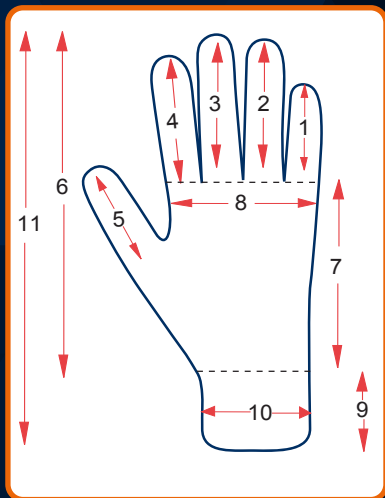

**MODELO:** 51-975

**TALLA:** 6, 7, 8, 9 y 10

**COLOR:** Negro

**DESCRIPCIÓN:**

Guante de nylon negro recubierto con látex en palma, lo cual ofrece excelente resistencia a las pinchaduras, así como a ciertos procesos de corte. La ausencia de costuras aumenta el confort del usuario. El revestimiento de látex permite un agarre firme sobre superficies secas o mojadas. Protección en riesgos mecánicos.

**CERTIFICACIÓN**

**EMPAQUE**  
144 PARES

<b>Puño:</b> Tejido de punto / Ribeteado	<b>Palma:</b> Tela tejida de nylon con látex	<b>Dorso:</b> Tela tejida de nylon	<b>Hilos:</b> nylon
<b>Visualmente:</b> No presenta fallas visibles como: grietas, deshilados, torcidos, cortadura o fallas en el ensamble.			

DIMENSIONES		6	7	8	9	10
1	Dedo meñique	50 mm	52 mm	60 mm	64 mm	69 mm
2	Dedo anular	66 mm	70 mm	80 mm	88 mm	94 mm
3	Dedo medio	70 mm	76 mm	85 mm	90 mm	96 mm
4	Dedo índice	63 mm	65 mm	75 mm	81 mm	87 mm
5	Dedo pulgar	51 mm	55 mm	63 mm	65 mm	70 mm
6	Longitud	150 mm	161 mm	180 mm	185 mm	190 mm
7	Longitud de palma	75 mm	85 mm	95 mm	95 mm	100 mm
8	Ancho de palma	80 mm	85 mm	90 mm	95 mm	100 mm
9	Longitud de puño	55 mm	60 mm	70 mm	75 mm	80 mm
10	Ancho de puño	70 mm	70 mm	70 mm	75 mm	75 mm
11	Longitud Total	200 mm	221 mm	250 mm	260 mm	270 mm
12	Ribete	Morado	Rojo	Amarillo	Café	Café