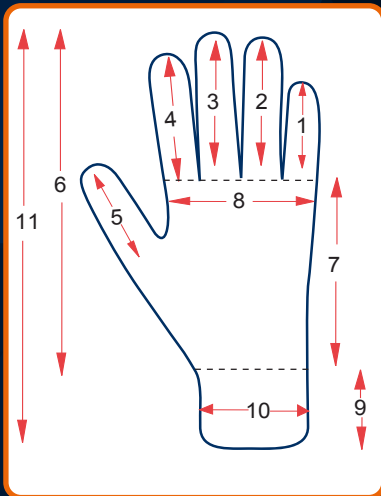

MODELO: 51-907

TALLA: 7, 8, 9 y 10

COLOR: Negro

DESCRIPCIÓN:

Guante de nylon negro recubierto con nitrilo sólido en color negro. Ofrecen extraordinaria comodidad, flexibilidad y elasticidad; así como protección al corte, abrasión y pinchaduras. Su diseño sin costuras lo hace altamente confortables. La presentación de recubrimiento en palma y dorso es excelente para aplicaciones en donde se requiere mayor protección en el dorso de la mano. Este modelo es excelente opción para trabajos que requieren un buen agarre en seco.

CERTIFICACIÓN

EMPAQUE
144 PARES

Puño: Tejido de punto / Ribeteado	Palma: Tela tejida de nylon con nitrilo	Dorso: Tela tejida de nylon con nitrilo	Hilos: nylon
Visualmente: No presenta fallas visibles como: grietas, deshilados, torcidos, cortadura o fallas en el ensamble.			

DIMENSIONES		7	8	9	10
1	Dedo meñique	52 mm	60 mm	64 mm	69 mm
2	Dedo anular	70 mm	80 mm	88 mm	94 mm
3	Dedo medio	76 mm	85 mm	90 mm	96 mm
4	Dedo índice	65 mm	75 mm	81 mm	87 mm
5	Dedo pulgar	55 mm	63 mm	65 mm	70 mm
6	Longitud	161 mm	180 mm	185 mm	190 mm
7	Longitud de palma	85 mm	95 mm	95 mm	100 mm
8	Ancho de palma	85 mm	90 mm	95 mm	100 mm
9	Longitud de puño	60 mm	70 mm	75 mm	80 mm
10	Ancho de puño	70 mm	70 mm	75 mm	75 mm
11	Longitud Total	221 mm	250 mm	260 mm	270 mm
12	Ribete	Rojo	Amarillo	Café	Café