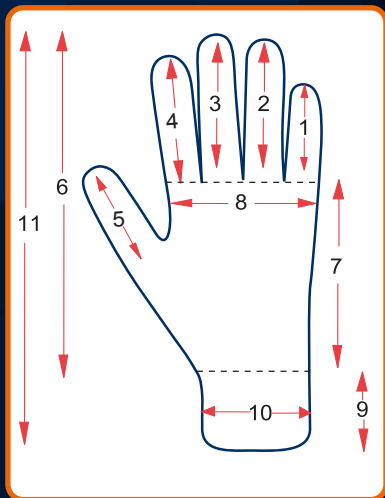

MODELO: 51-816

TALLA: 6, 7, 8 y 9

COLOR: nylon naranja acanalado / nitrilo sólido negro

DESCRIPCIÓN:

Diseñado con nylon color naranja con líneas acanaladas lo que permite ser a este modelo más fresco que los demás guantes, recubrimiento de nitrilo sólido negro en palma. El diseño acanalado del nylon se transfiere al nitrilo sólido, por lo que los canales están presentes en ambos materiales. Ideal para el manejo de pequeñas piezas, donde se requiera precisión y buena manipulación.

CERTIFICACIÓN

EMPAQUE
144 PARES

Puño: Tejido de punto / ribeteado	Palma: Recubrimiento de nitrilo sólido acanalado	Dorso: nylon naranja acanalado	Hilos: nylon / nitrilo
Visualmente: No presenta fallas visibles como: grietas, deshilados, torcidos, cortadura o fallas en el ensamble.			

DIMENSIONES		6	7	8	9
1	Dedo meñique	50 mm	52 mm	60 mm	64 mm
2	Dedo anular	66 mm	70 mm	80 mm	88 mm
3	Dedo medio	70 mm	76 mm	85 mm	90 mm
4	Dedo índice	63 mm	65 mm	75 mm	81 mm
5	Dedo pulgar	51 mm	55 mm	63 mm	65 mm
6	Longitud	150 mm	161 mm	180 mm	185 mm
7	Longitud de palma	75 mm	85 mm	95 mm	95 mm
8	Ancho de palma	80 mm	85 mm	90 mm	95 mm
9	Longitud de puño	55 mm	60 mm	70 mm	75 mm
10	Ancho de puño	70 mm	70 mm	70 mm	75 mm
11	Longitud Total	200 mm	221 mm	250 mm	260 mm
12	Ribete	Morado	Rojo	Amarillo	Café