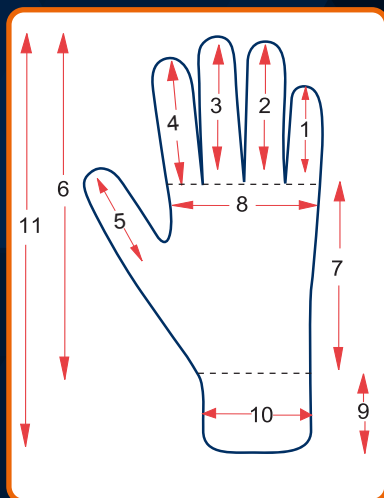

MODELO: 51-811

TALLA: 5, 6, 7, 8, 9, 10

COLOR: Nylon negro/nitrilo negro

DESCRIPCIÓN:

Guante de nylon negro recubierto de nitrilo sólido negro en palma. Flexible y con excelente elasticidad, con protección al corte, abrasión y pinchaduras. La ausencia de costuras lo hace un guante altamente confortable. Excelente opción para trabajos con buen agarre en seco.

CERTIFICACIÓN

EMPAQUE
144 PARES

Puño: Tejido de punto / ribeteado	Palma: Tela tejida de nylon con nitrilo	Dorso: Tela tejida de nylon	Hilos: nylon
Visualmente: No presenta fallas visibles como: grietas, deshilados, torcidos, cortadura o fallas en el ensamble.			

DIMENSIONES		5	6	7	8	9	10
1	Dedo meñique	45 mm	50 mm	52 mm	60 mm	64 mm	69 mm
2	Dedo anular	65 mm	66 mm	70 mm	80 mm	88 mm	94 mm
3	Dedo medio	75 mm	70 mm	76 mm	85 mm	90 mm	96 mm
4	Dedo índice	60 mm	63 mm	65 mm	75 mm	81 mm	87 mm
5	Dedo pulgar	50 mm	51 mm	55 mm	63 mm	65 mm	70 mm
6	Longitud	145 mm	150 mm	161 mm	180 mm	185 mm	190 mm
7	Longitud de palma	70 mm	75 mm	85 mm	95 mm	95 mm	100 mm
8	Ancho de palma	85 mm	80 mm	85 mm	90 mm	95 mm	100 mm
9	Longitud de puño	65 mm	55 mm	60 mm	70 mm	75 mm	80 mm
10	Ancho de puño	70 mm	70 mm	70 mm	70 mm	75 mm	75 mm
11	Longitud Total	210 mm	200 mm	221 mm	250 mm	260 mm	270 mm
12	Ribete	Blanco	Morado	Rojo	Amarillo	Café	Negro